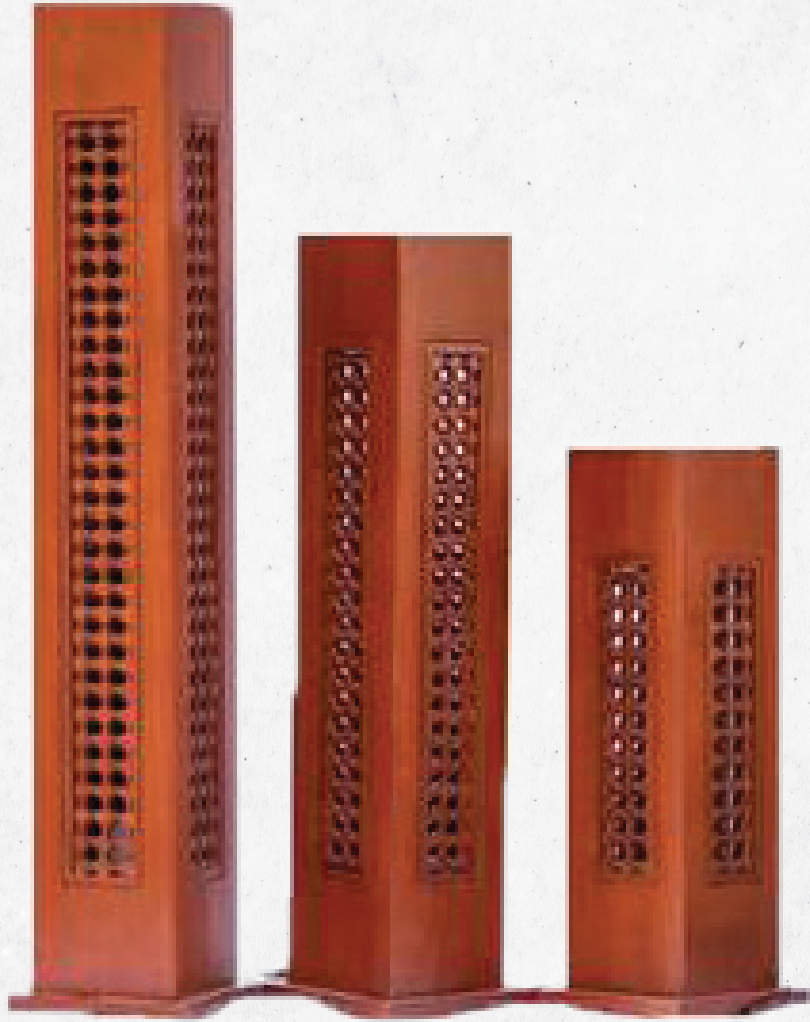

CODE MZ 21
SIZE 44*25 CM
MZ,21